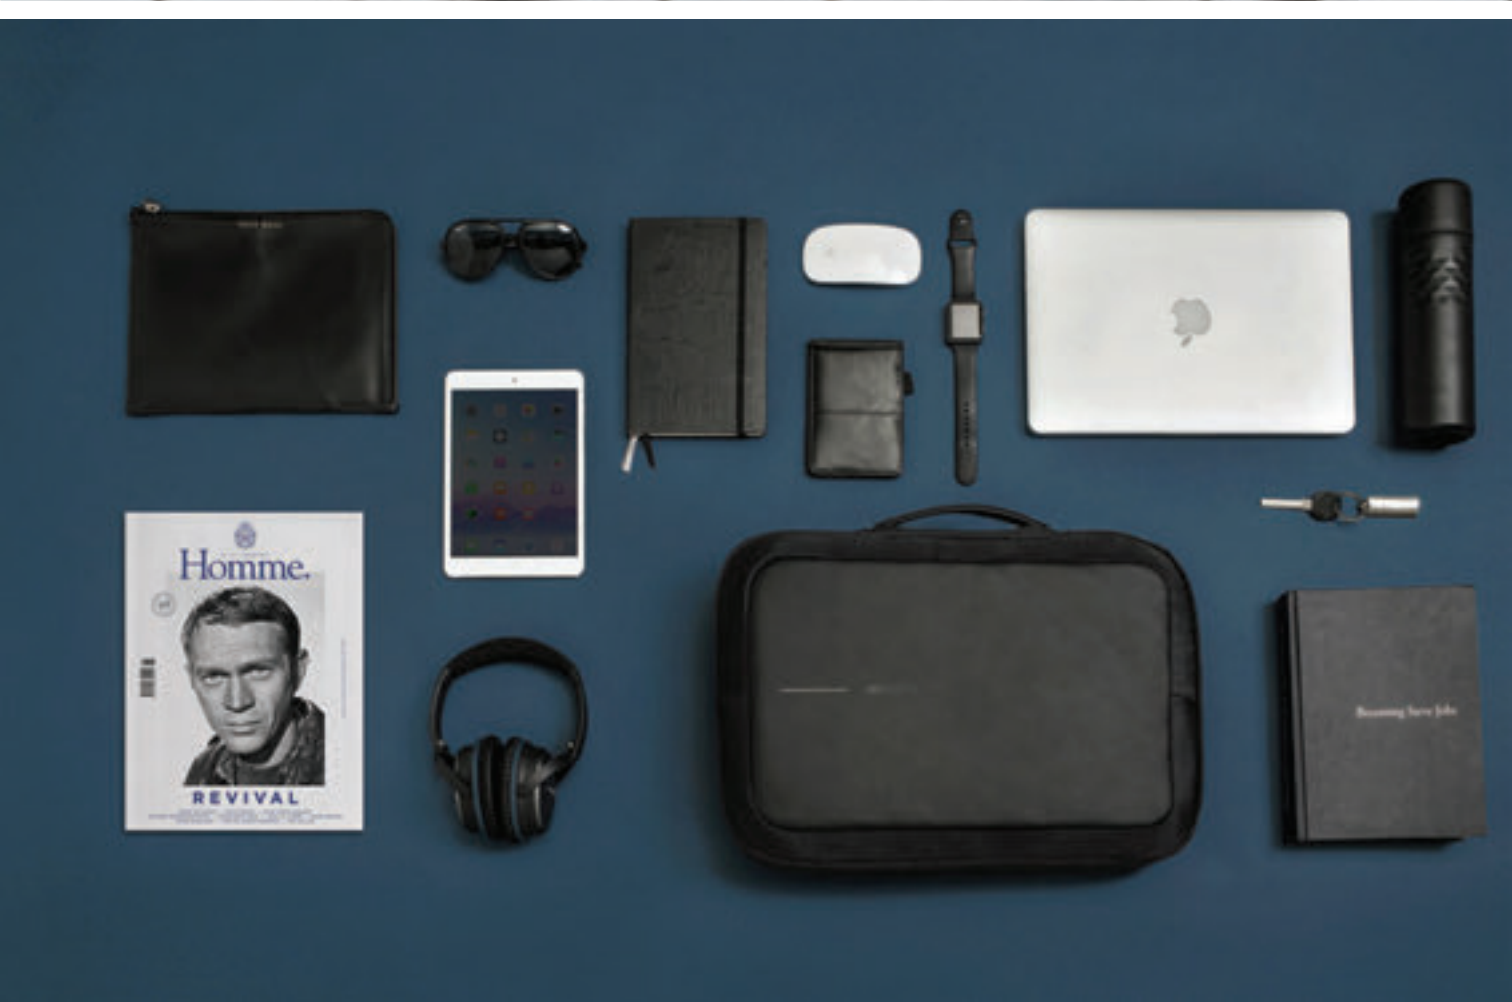

Ab	25	50	100	250	500
Mit Logo	110,14	106,25	102,85	100,64	98,61
Ohne Logo	106,90	104,00	101,10	99,15	97,20

*1

*5

XD Design Flex Gym Bag

P705.801

 7.24kg.

Materialien: rPET • Inhalt (L): 24 • Für Laptops/Tablets von (") : 15,6 • PVC-frei: v • Gewicht (gr) : 1186,5 **Maße** 30 x 14 x 46 cm **Maximale Größe Logo** 180 x 140 mm
Veredelungstechnik Siebdruck Transfer