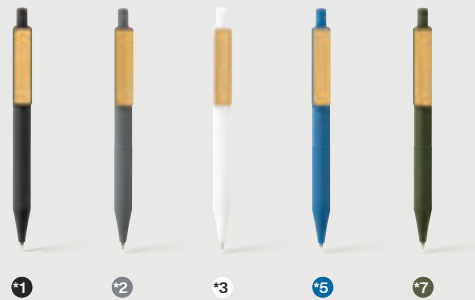

GRS rABS Stift mit Bambus-Clip

P611.08*

new

0.02kg.

Maße 14 x ø 1,1 cm Maximale Größe Logo 35 x 5 mm
Veredelungstechnik CO₂ Gravur

Ab	500	1000	2500	5000	10000
Mit Logo	1,47	1,36	1,28	1,24	1,17
Ohne Logo	0,86	0,83	0,81	0,80	0,78