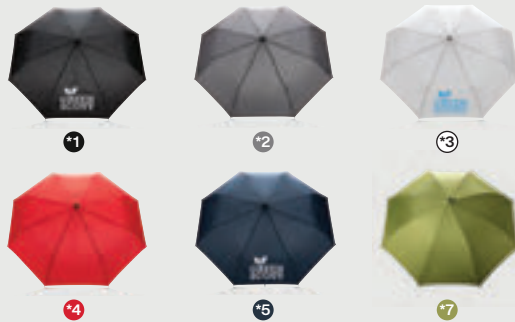

20.5" Impact AWARE™

RPET 190T Pongee

Bambus Mini-Schirm

P850.57*

-4.5L 2.14kg.

Materialien: rPET • Mechanismus Open/Close: manuell
öffnen/schließen • Gestänge: Metall • Rippen: Metall •
Segmente: 3 • Sturmfest: - • 1-2 Personen: 1 • Faltbar: V
Maße 58 x ø 96 cm **Maximale Größe Logo** 180 x 120 mm
Veredelungstechnik Siebdruck Transfer

Ab	100	250	500	1000	1500
Mit Logo	12,46	11,91	11,54	11,27	11,08
Ohne Logo	10,71	10,42	10,13	9,93	9,74