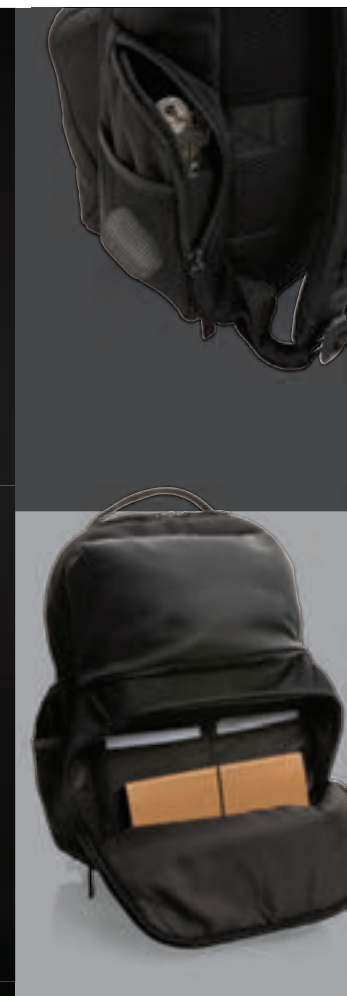

Swiss Peak AWARE™ RPET 15,6 Zoll Pendler- Rucksack

P762.781 **new** -19,5L 3,47kg.

Materialien: rPET • Inhalt (L): 20 • Für Laptops/Tablets von (*) : 15,6 • PVC-frei: v • Gewicht (gr) : 823 **Maße** 30 x 18 x 43 cm **Maximale Größe Logo** 150 x 100 mm
Veredelungstechnik Siebdruck Transfer

Ab	25	50	100	250	500
Mit Logo	73,24	70,35	67,95	66,39	65,06
Ohne Logo	70,00	68,10	66,20	64,90	63,65