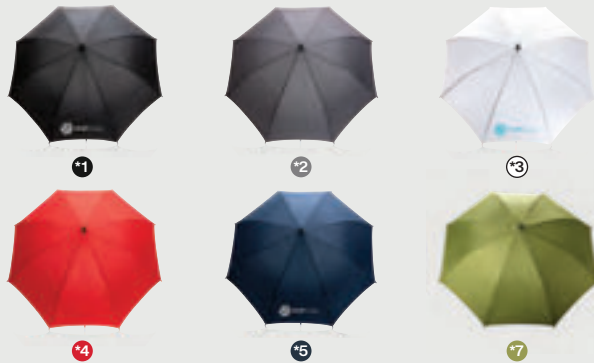

23" Impact AWARE™ RPET 190T Auto-Open Bambus- Schirm

P850.65*

-4.9L 2.84kg.

Materialien : rPET • Mechanismus Open/Close : automatisch
öffnen, manuell schließen • Gestänge : Metall • Rippen :
Fiberglas • Segmente : 1 • Sturmfest : - • 1-2 Personen : 1 •
Faltbar : - **Maße** 79,5 x ø 103 cm **Maximale Größe Logo** 180 x
120 mm **Veredelungstechnik** Siebdruck Transfer

Ab	100	250	500	1000	1500
Mit Logo	16,80	16,14	15,66	15,29	15,04
Ohne Logo	15,05	14,65	14,25	13,95	13,70