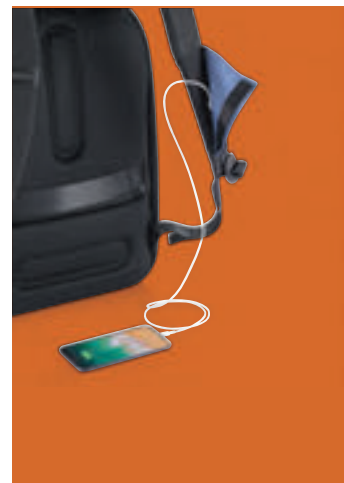

XD Design Flex Gym Bag

P705.801

7.24kg.

Materialien: rPET • Inhalt (L): 24 • Für Laptops/Tablets von (") : 15,6 • PVC-frei: v • Gewicht (gr) : 1186,5 **Maße** 30 x 14 x 46 cm **Maximale Größe Logo** 180 x 140 mm
Veredelungstechnik Siebdruck Transfer

Ab	25	50	100	250	500
Mit Logo	99,09	95,50	92,40	90,39	88,56
Ohne Logo	95,85	93,25	90,65	88,90	87,15