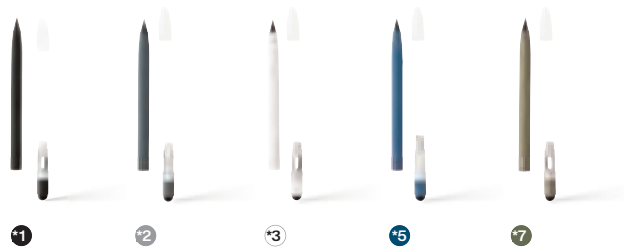

Tintenloser Stift aus Aluminium mit Radiergummi

P611.12*

new

CO₂ 0.18kg.

Maße 14,5 x ø 0,9 cm Maximale Größe Logo 75 x 5 mm
Veredelungstechnik Lasergravur

Ab	250	500	1000	2500	5000
Mit Logo	2,50	2,40	2,27	2,17	2,11
Ohne Logo	1,84	1,79	1,74	1,70	1,67