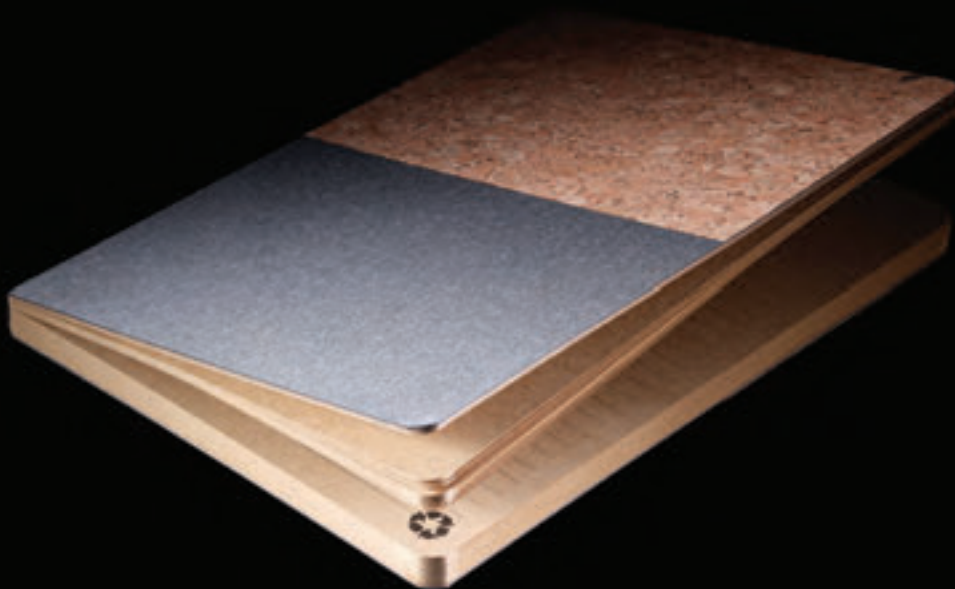

Kraft A5 Notizbuch

1

4

5

7

P773.95*

CO₂ 0.53kg.

Materialien: Papier • Größe: A5 • Papier-Grammatur (gr/m²): 70 •
Seiten: 144 • Seiten-Layout: liniert • Hard-/Softcover: V / - Maße 21 x
14,4 x 1,1 cm Maximale Größe Logo 80 x 40 mm Veredelungstechnik
Tampondruck

Ab	250	500	1000	2500	5000
Mit Logo	3,45	3,34	3,20	3,12	3,04
Ohne Logo	2,89	2,81	2,74	2,68	2,63

A5 Kork & Kraft Notizbuch

1

3

5

7

P774.33*

CO₂ 0.44kg.

Materialien: Kork • Größe: A5 • Papier-Grammatur (gr/m²): 80 •
Seiten: 160 • Seiten-Layout: liniert • Hard-/Softcover: V / - Maße 20
x 14 x 1,2 cm Maximale Größe Logo 80 x 40 mm Veredelungstechnik
Tampondruck

Ab	100	250	500	1000	1500
Mit Logo	4,97	4,75	4,61	4,46	4,38
Ohne Logo	4,31	4,19	4,08	4,00	3,92