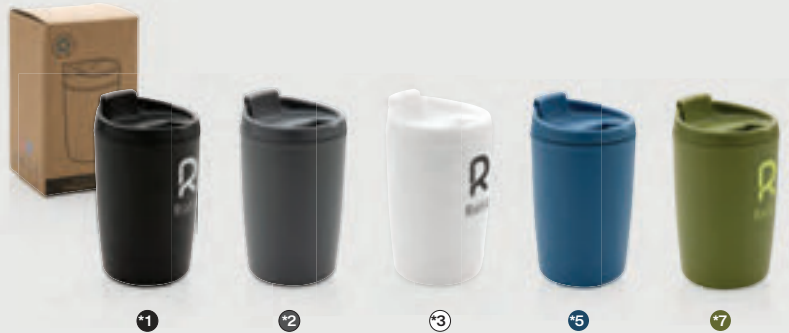

GRS recycelter PP-Becher mit Flip-Deckel

P433.08*

0.46kg.

Materialien: Recyceltes Polypropylen • Inhalt (L): 0,3 • Art der Isolierung: Kunststoff • Hält warm/kühl (in h.): 2 / 4 • Schwappschutz/Auslaufsicher: ✓ / ✓ • Gewicht (gr): 150
Maße 8,5 x 8 x 13,9 x ø 8 cm **Maximale Größe Logo** 25 x 60 mm **Veredelungstechnik** Tampondruck

Ab	100	250	500	1000	1500
Mit Logo	8,29	8,00	7,71	7,51	7,37
Ohne Logo	7,51	7,31	7,10	6,97	6,83