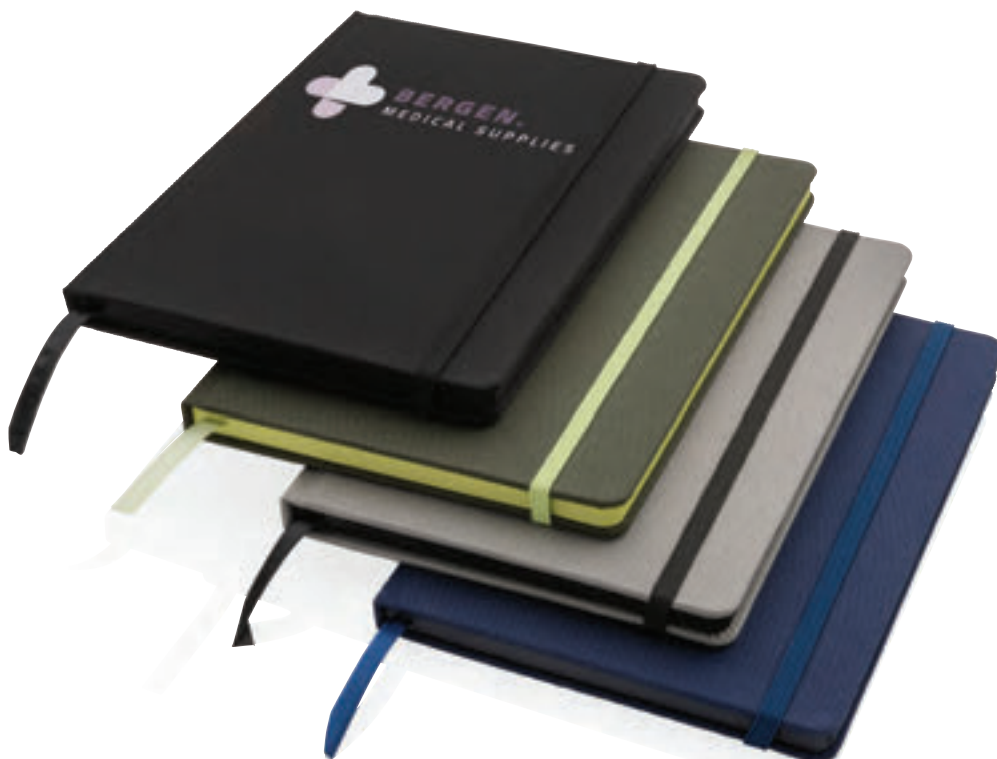

GRS-zertifiziertes rPET-A5-Notizbuch

P774.45*

new

0.60kg.

Materialien : rPET • Größe : A5 • Papier-Grammatur (gr/m2)
: 70 • Seiten : 160 • Seiten-Layout : liniert • Hard-/Softcover
: - / √ Maße 21,3 x 14,2 x 1,5 cm Maximale Größe Logo 90 x
150 mm Veredelungstechnik Siebdruck Transfer

Ab	100	250	500	1000	1500
Mit Logo	7,55	7,13	6,89	6,72	6,61
Ohne Logo	5,80	5,64	5,48	5,38	5,27

*1

*2

*5

*7

This product contains 68%
GRS certified recycled
recycled PET,
CERTIFIED BY CONTROL
UNION 1162221