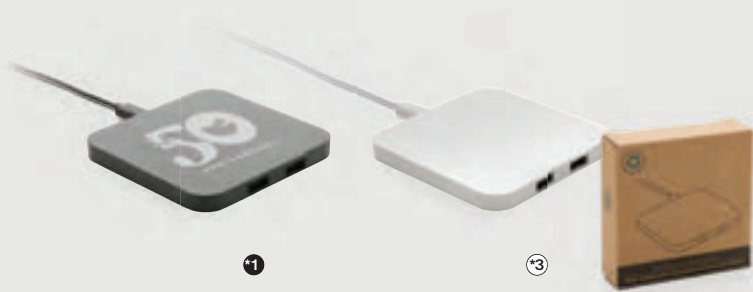

10W Wireless Charger aus RSC recycl. Kunststoff mit Dual-USB

P308.46*

new

0.70kg.

Materialien: Recycliertes ABS • Input Type: Type-C • Input Leistung: 5V/2A; 9V/1.67A • Wireless Output: 10W • USB-Output(s): - • Type-C Output: - • Kabel: USB A > Type-C • Kabellänge (cm): 120 • Fast charge: v **Maße** 8,5 x 0,8 x 8,5 cm **Maximale Größe Logo** 75 x 75 mm **Veredelungstechnik** Tampondruck

Ab	100	250	500	1000	1500
Mit Logo	14,71	14,21	13,78	13,46	13,21
Ohne Logo	14,05	13,65	13,25	13,00	12,75