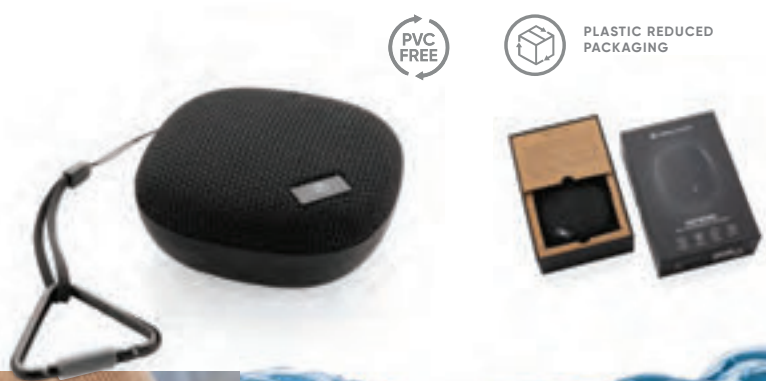

Ab	25	50	100	250	500
Mit Logo	45,47	43,19	41,51	40,66	39,83
Ohne Logo	43,25	42,05	40,85	40,10	39,30

HAYWARD

WASSERDICHTES
DESIGN

SPIELZEIT
BIS ZU 24HRS

INKLUSIVE
HAKEN

Motorola ROKR810 kabelloser & tragbarer Party-Speaker